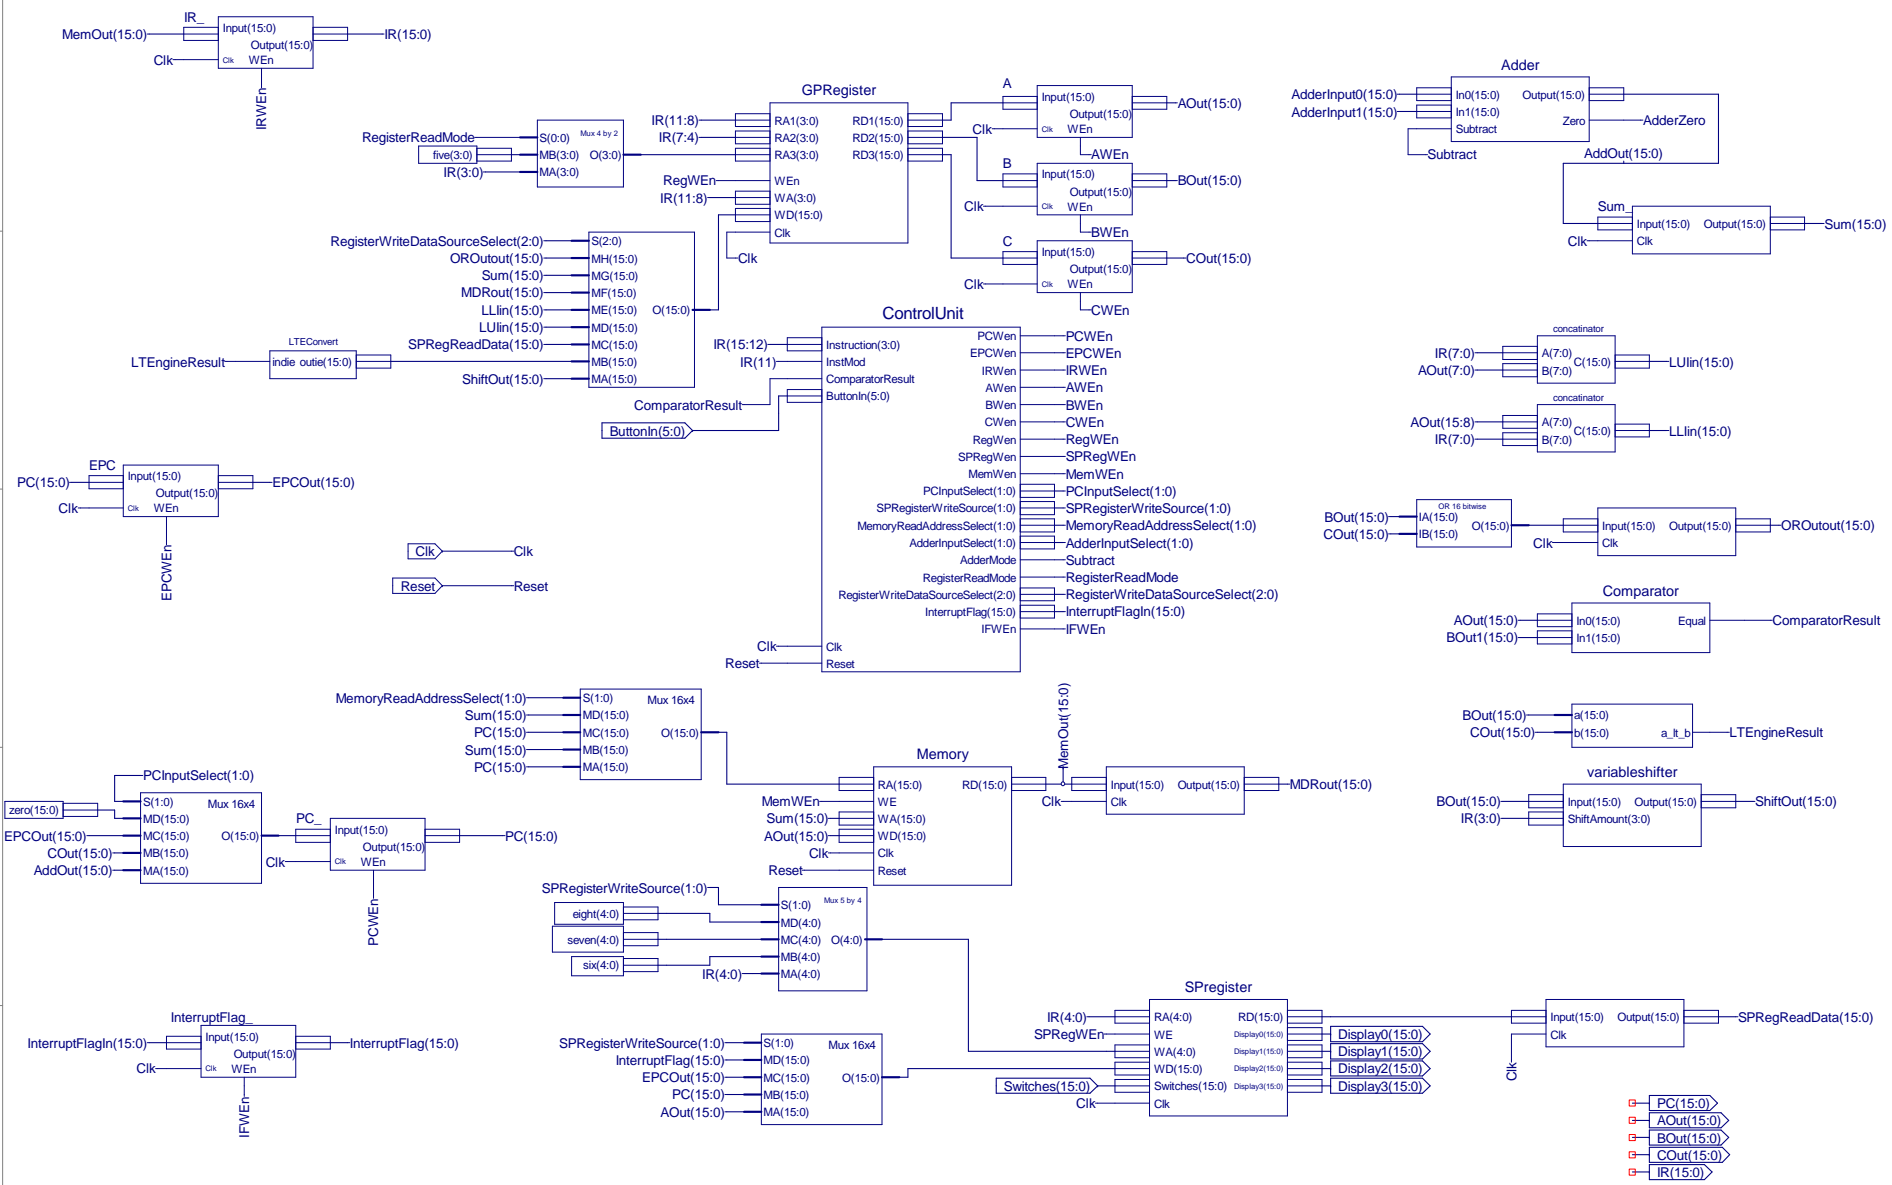

# Mach 5

## Processor Architecture

1-04 [Buita, Kaffenberger, LaRocca, Mariani]

- PC(15:0)
- AOut(15:0)
- BOut(15:0)
- COut(15:0)
- IR(15:0)